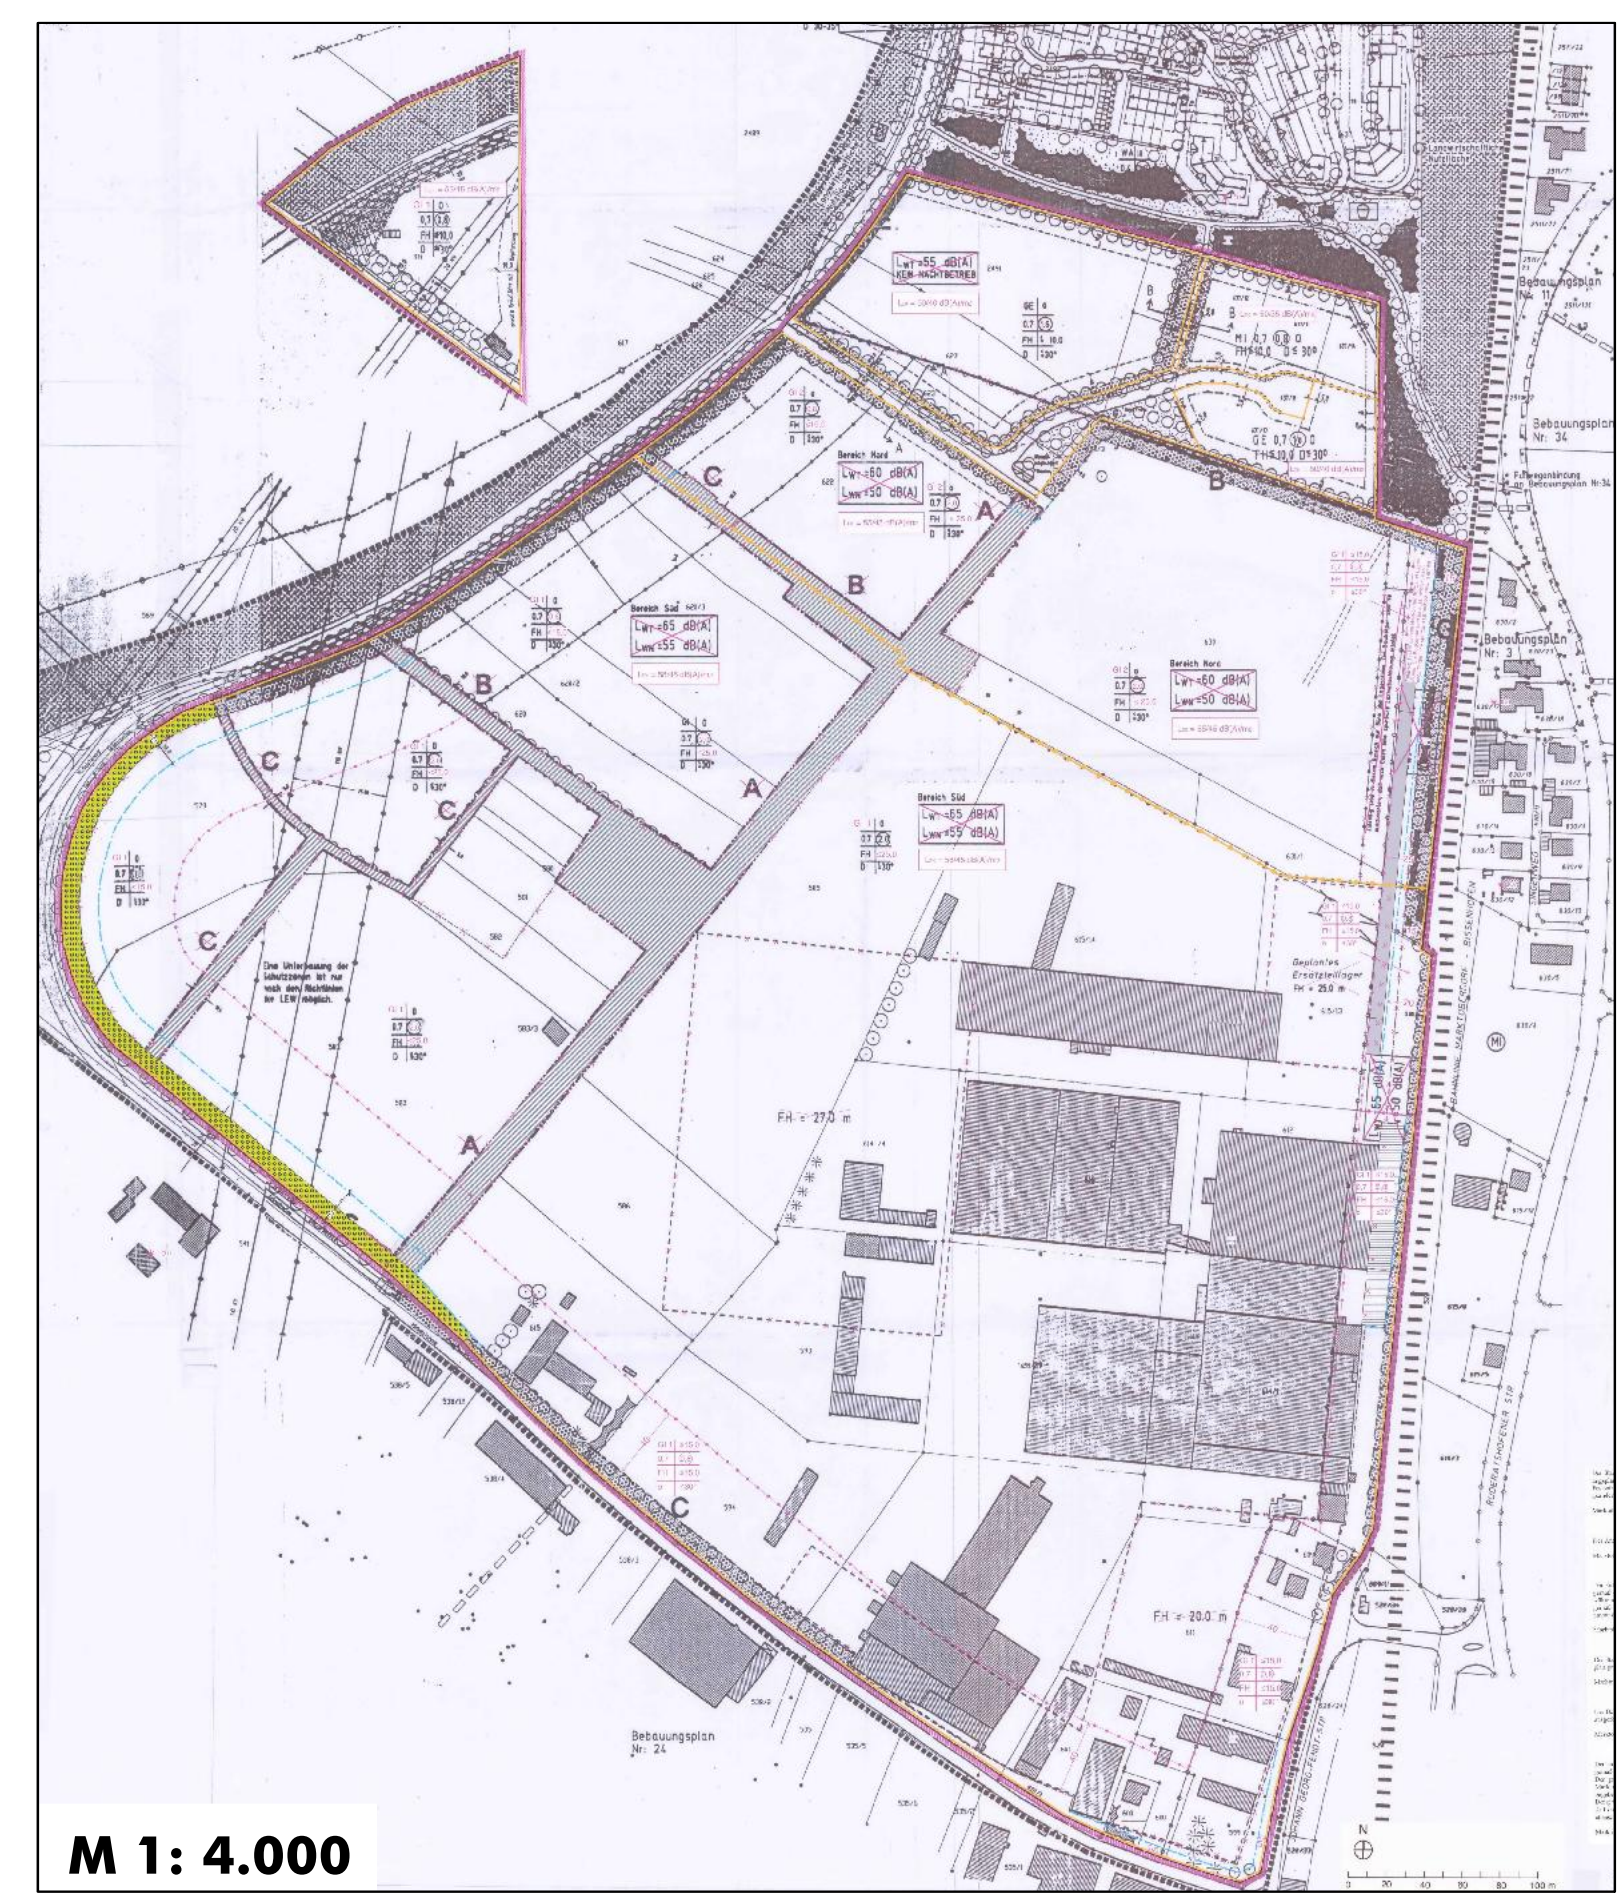

M 1: 1.000

6. Änderung des Bebauungsplanes Nr. 23 "Industriegebiet Nord"

M 1: 4.000

Stand der 4. Änderung des Bebauungsplanes Nr. 23 "Industriegebiet Nord"

M 1: 4.000

Stand der 5. Änderung des Bebauungsplanes Nr. 23 "Industriegebiet Nord"

Stadt Marktoberdorf
6. Änderung des Bebauungsplanes
Nr. 23 "Industriegebiet Nord"

Fassung vom 16.04.2012

www.buergerplan.de