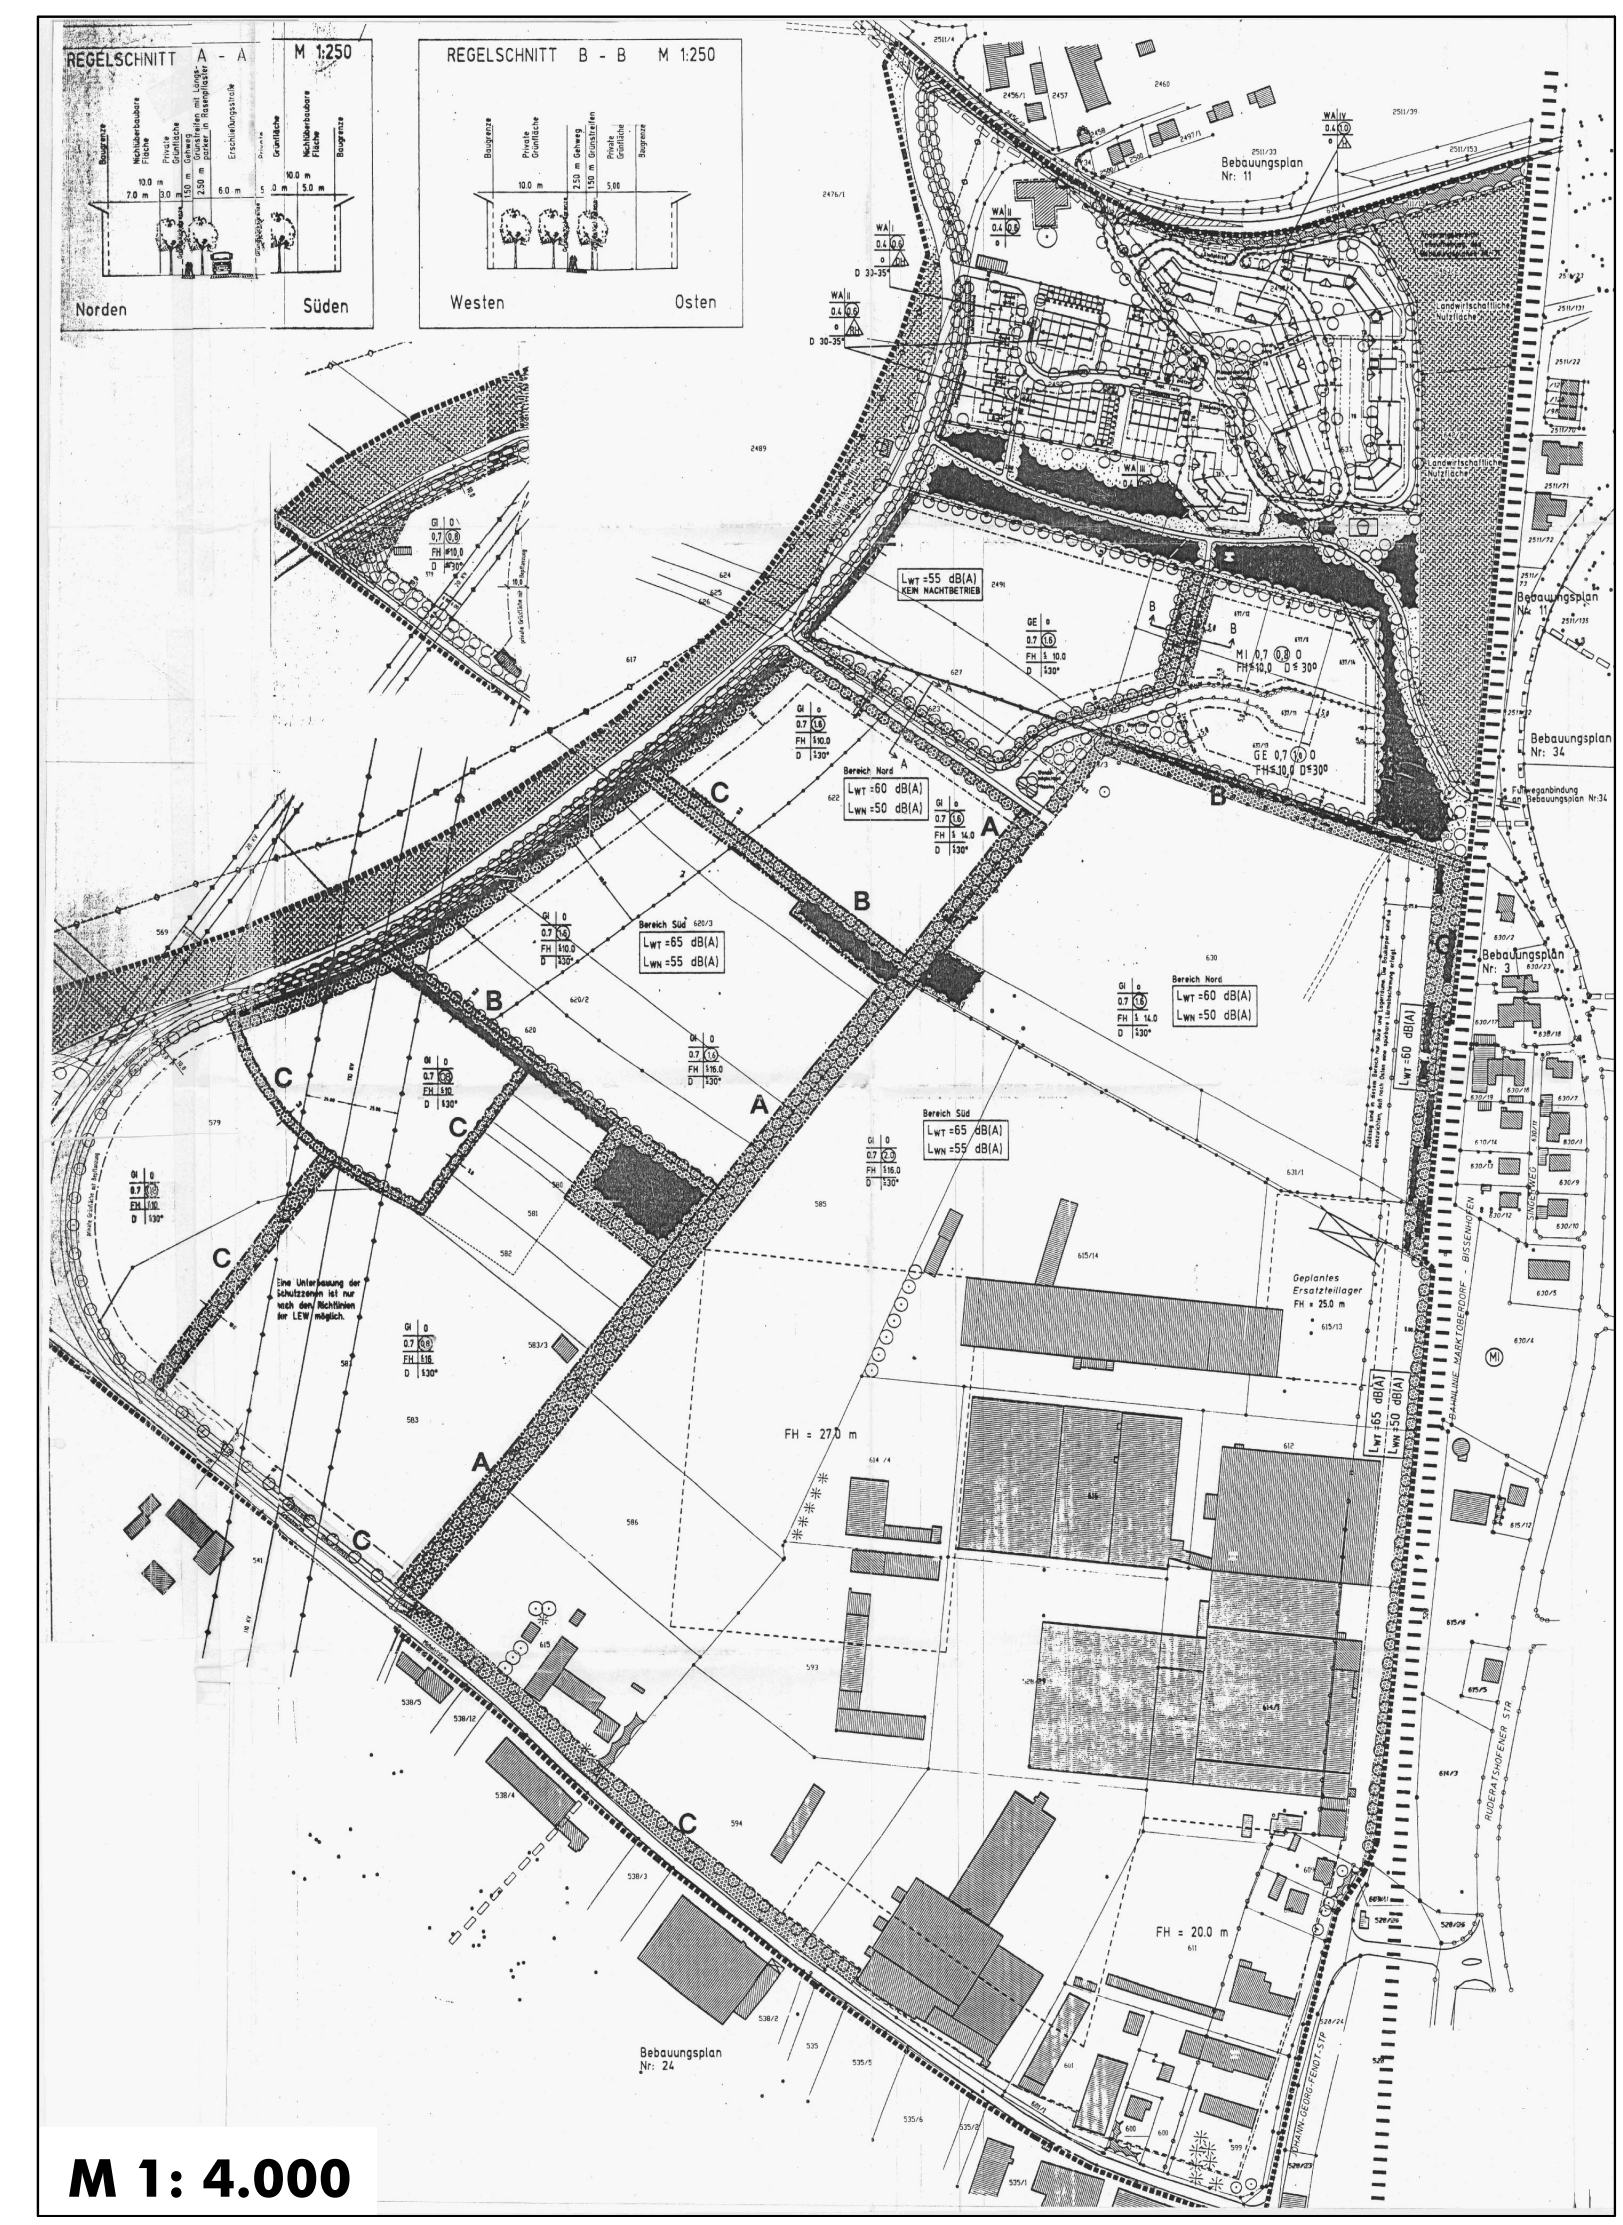

M 1: 1.000

6. Änderung des Bebauungsplanes Nr. 23 "Industriegebiet Nord"

M 1: 4.000

Stand der 4. Änderung des Bebauungsplanes Nr. 23 "Industriegebiet Nord"

M 1: 4.000

Stand der 5. Änderung des Bebauungsplanes Nr. 23 "Industriegebiet Nord"

Stadt Marktoberdorf
6. Änderung des Bebauungsplanes
Nr. 23 "Industriegebiet Nord"

Fassung vom 16.04.2012

www.buergerplan.de