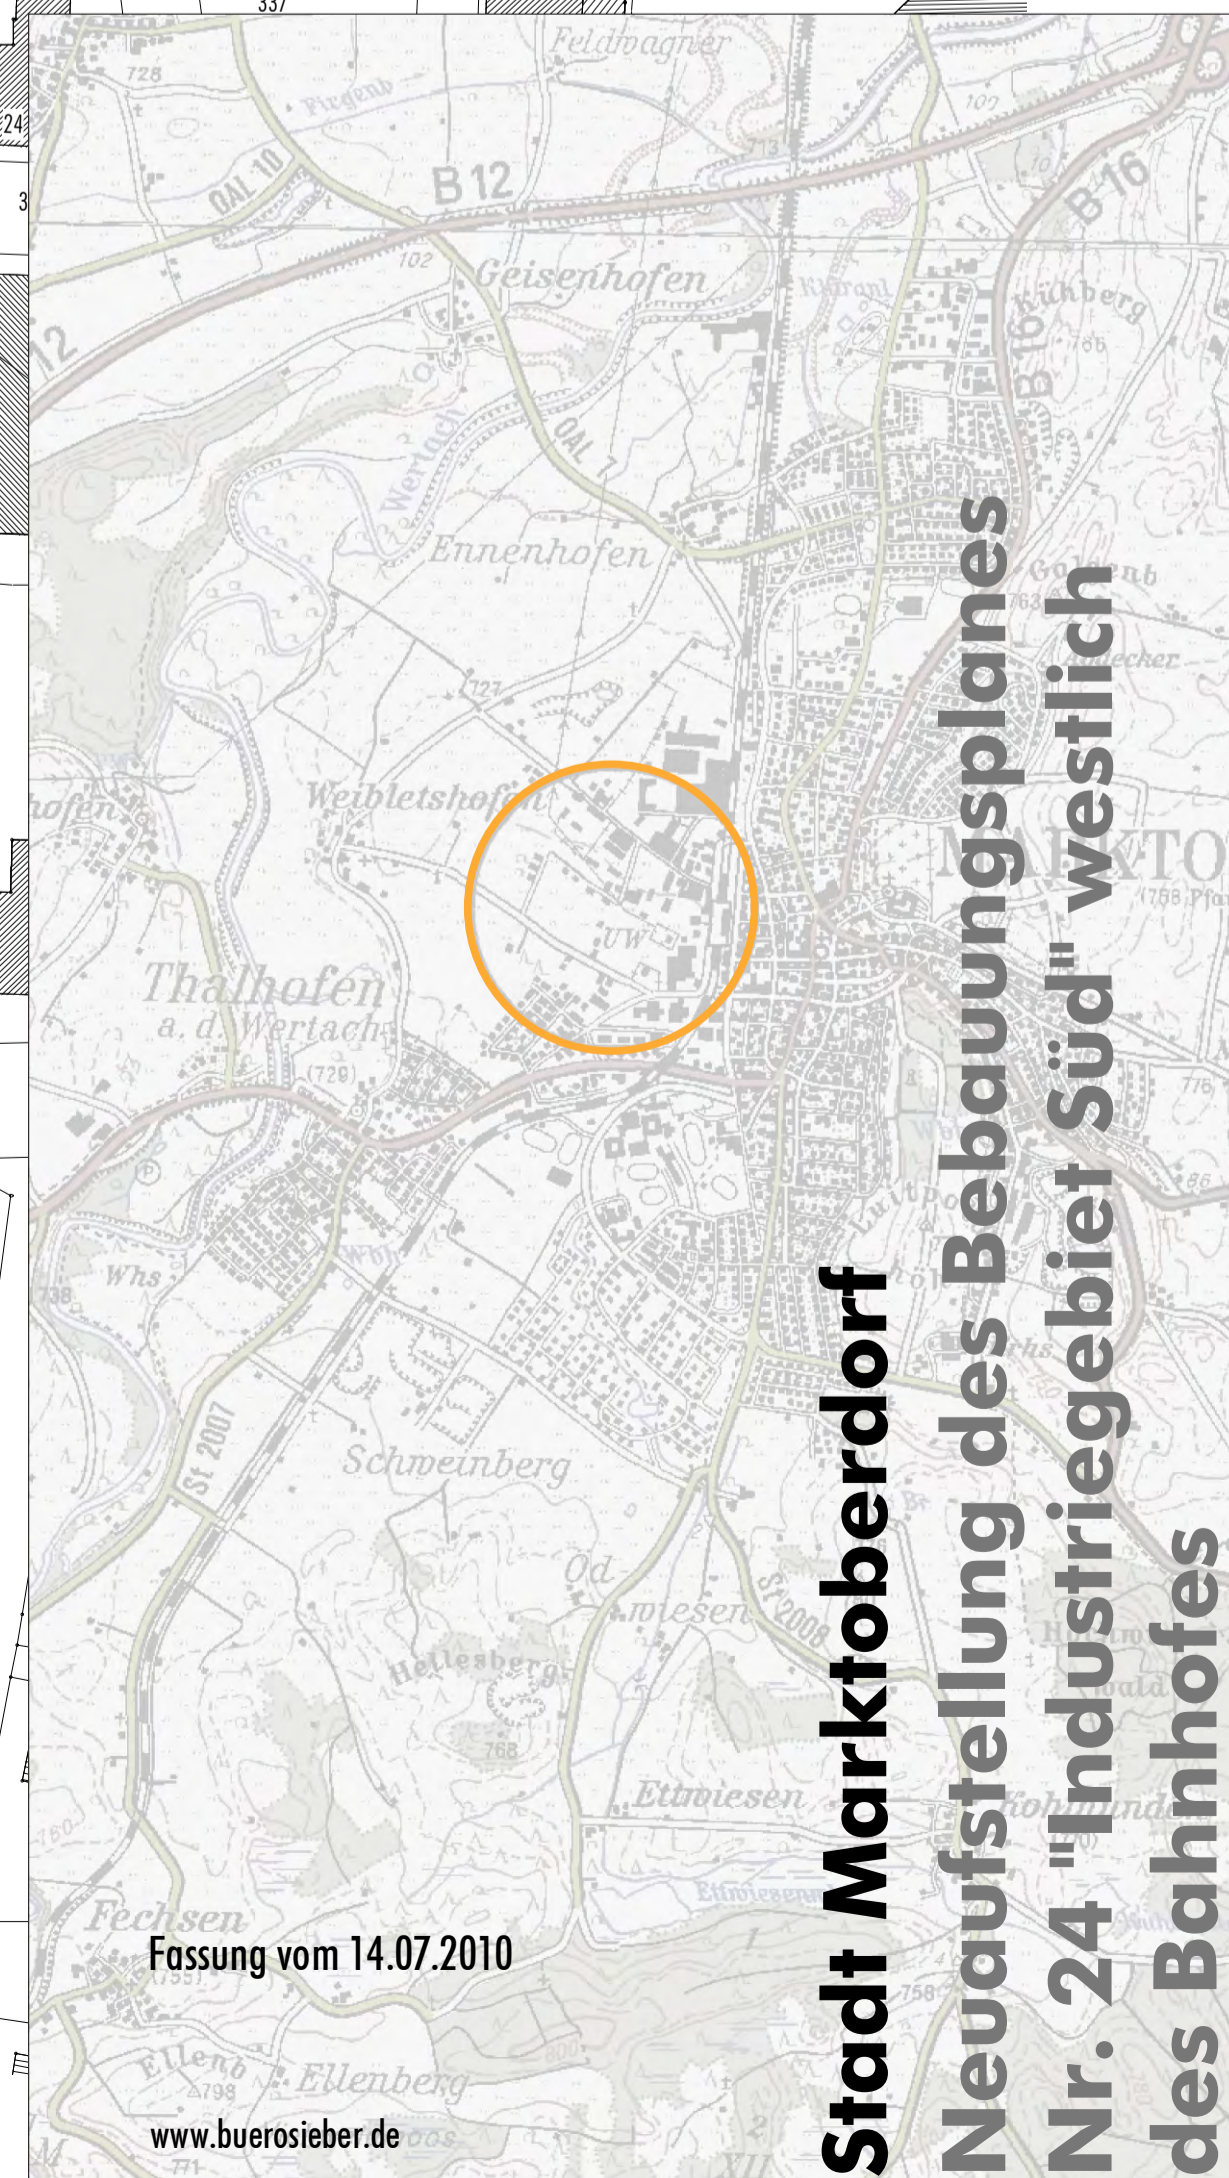

M 1 : 1.000

Stadt Marktberdorf
Neuaufstellung des Bebauungsplanes
Nr. 24 "Industriegebiet Süd" westlich
des Bahnhofes

Fassung vom 14.07.2010
 www.buerosieber.de