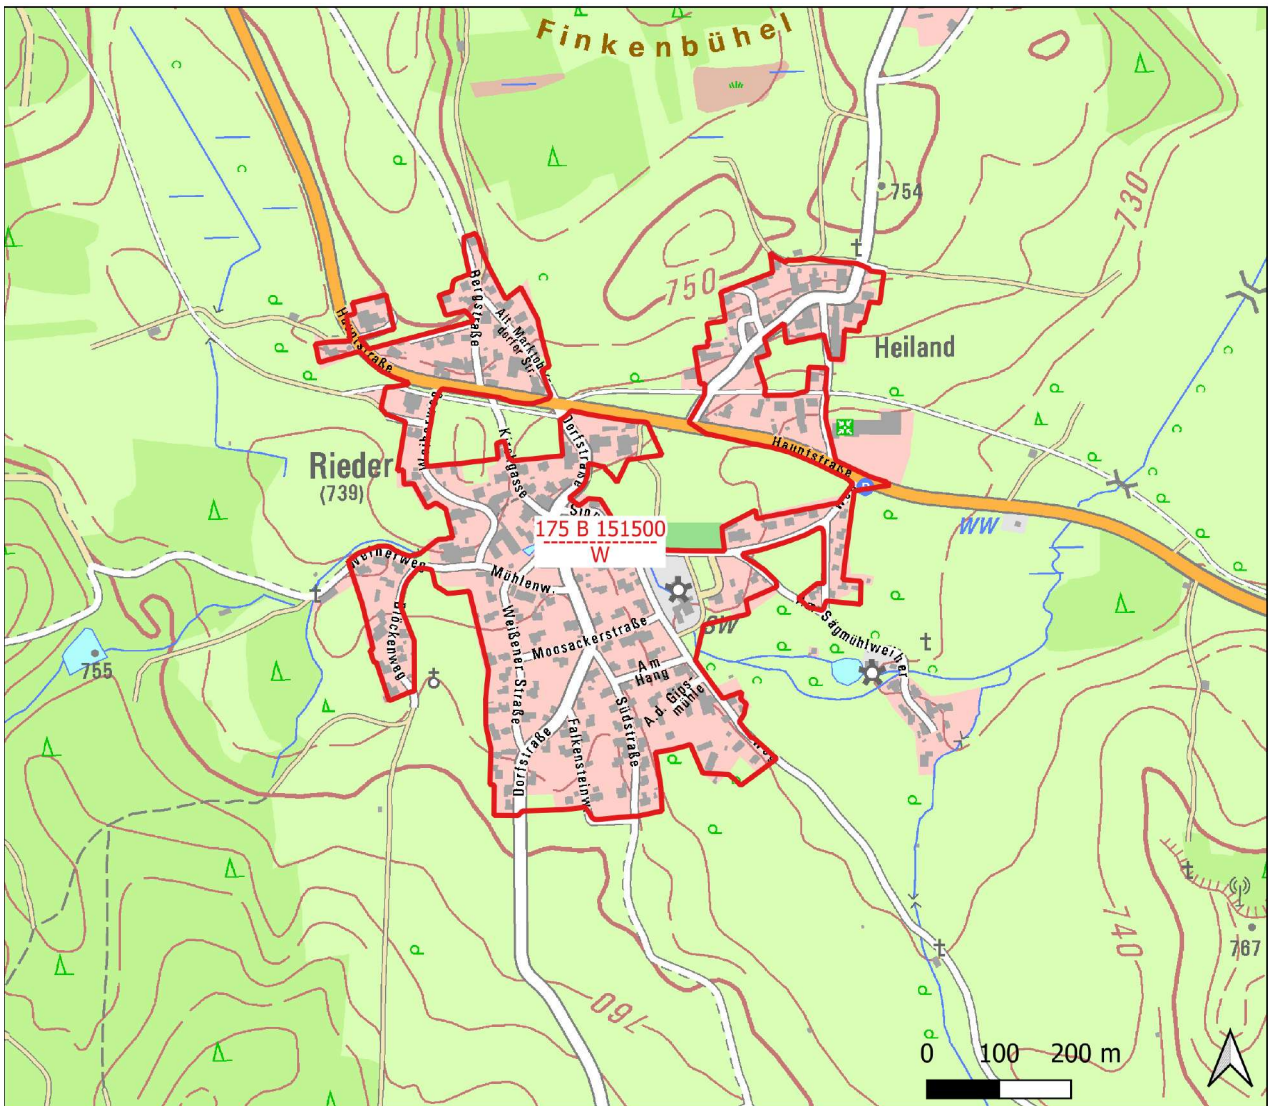

Gemeinde: Marktoberdorf - Gebiet: Rieder, Heiland

Gemeinde	Gemarkung	Ortsteil	Nummer	Bodenrichtwert [€/m²]	Nutzungsart
Marktoberdorf	Rieder	Rieder, Heiland	151500	175	W