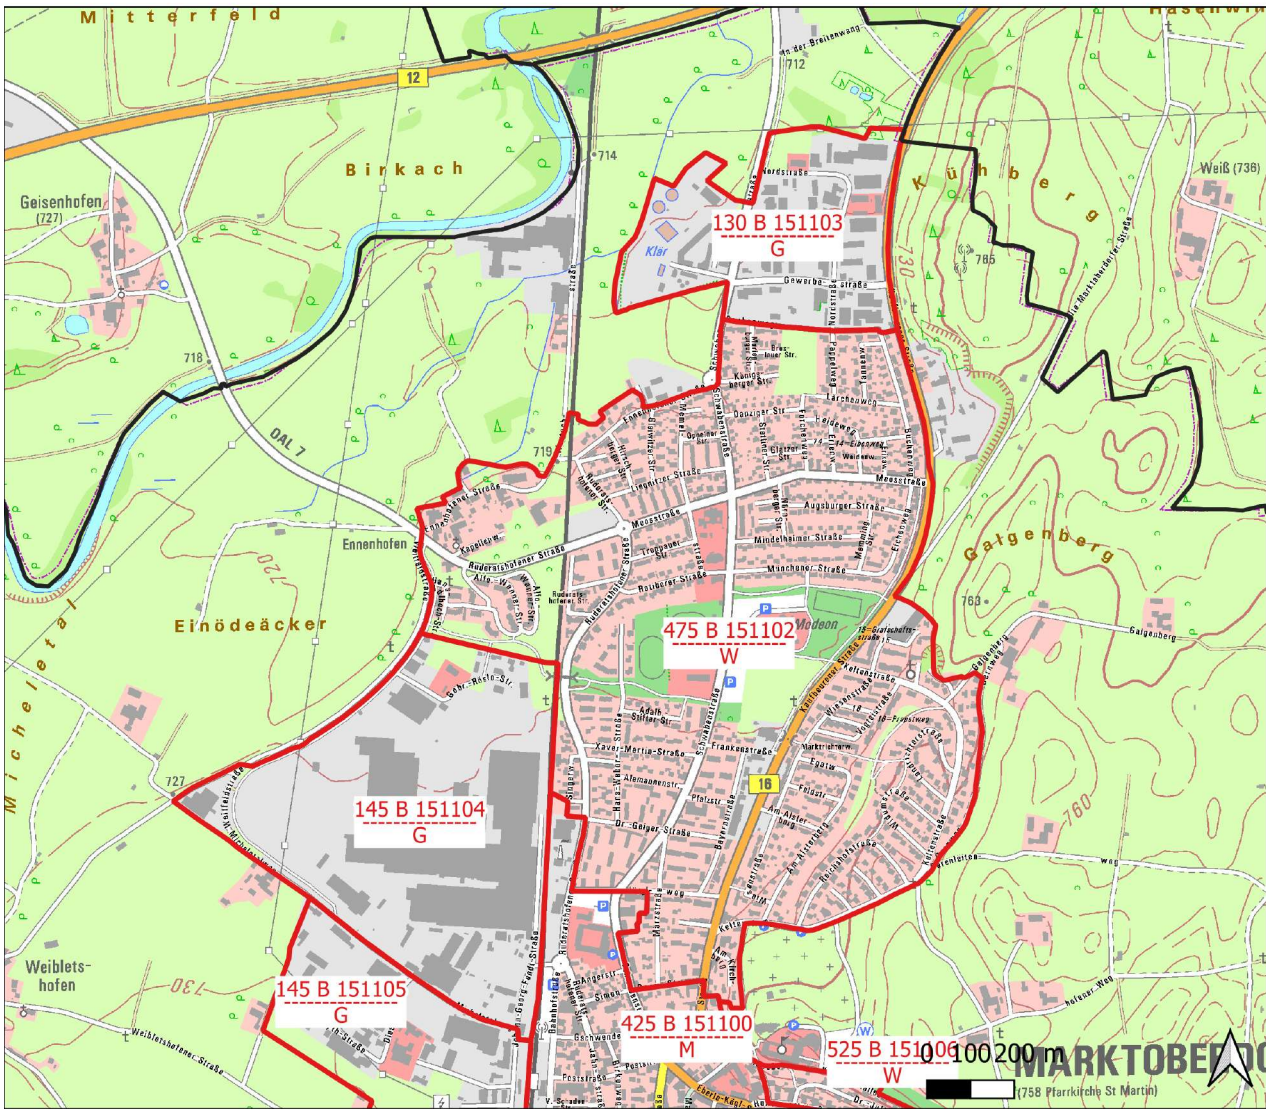

Gemeinde: Marktoberdorf - Gebiet: Marktoberdorf-Nord

Gemeinde	Gemarkung	Ortsteil	Nummer	Bodenrichtwert [€/m²]	Nutzungsart
Marktoberdorf	Marktoberdorf	Marktoberdorf Nord Gewerbe	151103	130	G
Marktoberdorf	Marktoberdorf	Marktoberdorf - Thalhofen Gewerbe	151105	145	G
Marktoberdorf	Marktoberdorf	Marktoberdorf - Mitte	151100	425	M
Marktoberdorf	Marktoberdorf	Marktoberdorf - West	151104	145	G
Marktoberdorf	Marktoberdorf	Marktoberdorf - Nord	151102	475	W