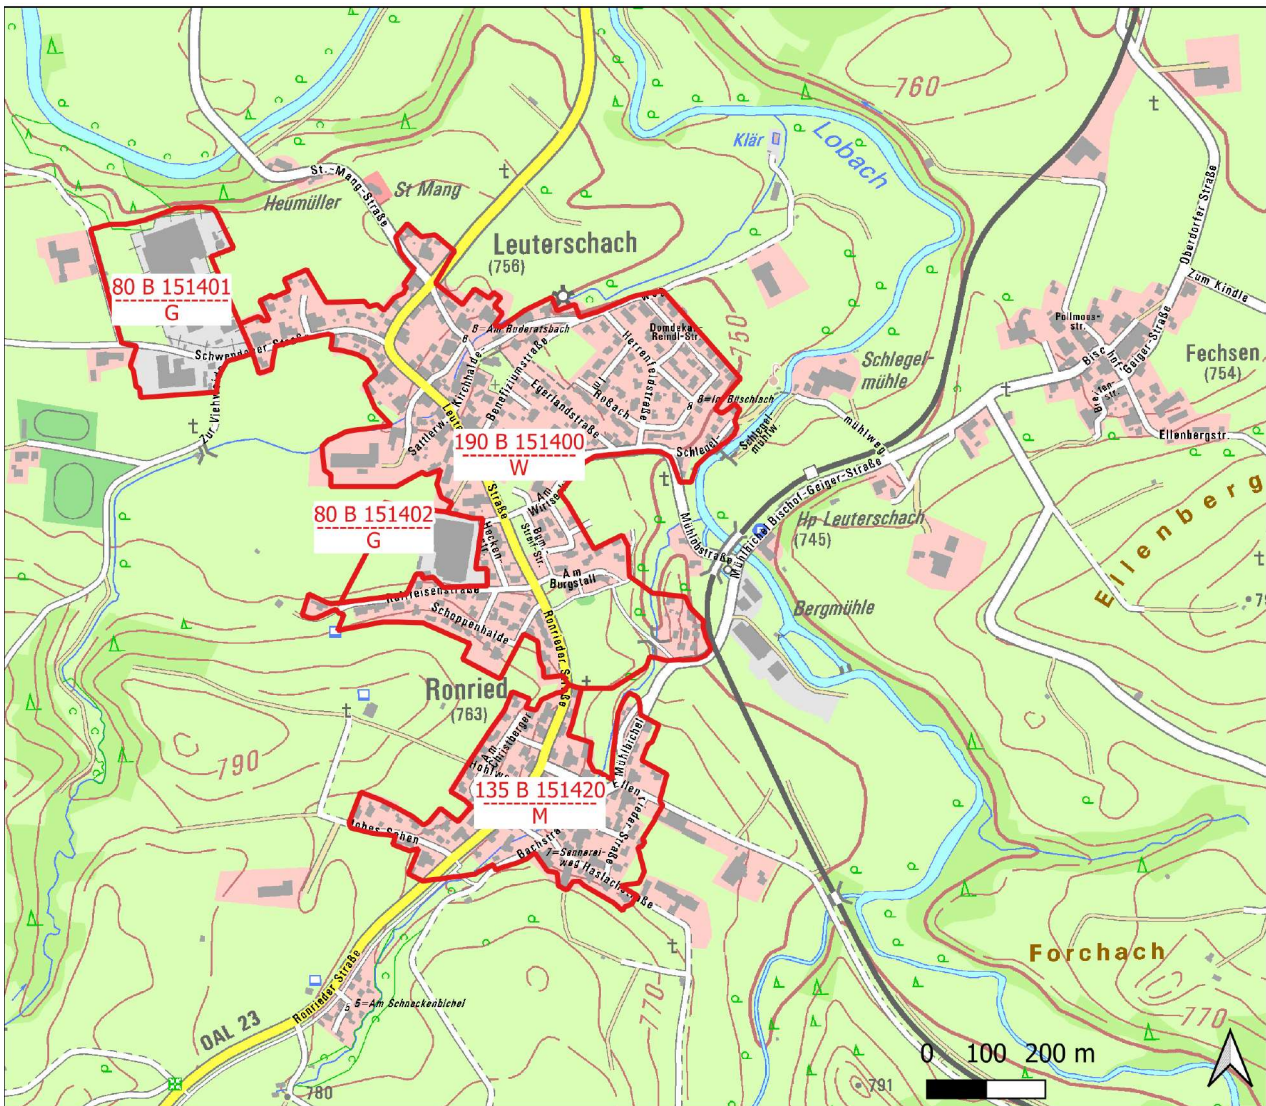

Gemeinde: Marktoberdorf - Gebiet: Bertoldshofen, Hausen

Gemeinde	Gemarkung	Ortsteil	Nummer	Bodenrichtwert [€/m ²]	Nutzungsart
Marktoberdorf	Bertoldshofen	Hausen	151900	150	W
Marktoberdorf	Bertoldshofen	Bertoldshofen	151200	175	W

Gemeinde: Marktoberdorf - Gebiet: Geisenried, Hattenhofen

Gemeinde	Gemarkung	Ortsteil	Nummer	Bodenrichtwert [€/m ²]	Nutzungsart
Marktoberdorf	Geisenried	Geisenried	151300	250	W
Marktoberdorf	Geisenried	Geisenried - West	151301	85	G
Marktoberdorf	Geisenried	Hattenhofen	151350	190	W

Gemeinde: Marktoberdorf - Gebiet: Leuterschach

Gemeinde	Gemarkung	Ortsteil	Nummer	Bodenrichtwert [€/m ²]	Nutzungsart
Marktoberdorf	Leuterschach	Ronried	151420	135	M
Marktoberdorf	Leuterschach	Leuterschach	151400	190	W
Marktoberdorf	Leuterschach	Leuterschach - Nordwest	151401	80	G
Marktoberdorf	Leuterschach	Klinkau - Leuterschach	151402	80	G

Gemeinde: Marktoberdorf - Gebiet: Marktoberdorf-Süd

Gemeinde	Gemarkung	Ortsteil	Nummer	Bodenrichtwert [€/m ²]	Nutzungsart
Marktoberdorf	Marktoberdorf	Marktoberdorf - Südwest	151107	530	W
Marktoberdorf	Marktoberdorf	Marktoberdorf -Süd	151101	490	W
Marktoberdorf	Marktoberdorf	Marktoberdorf - Thalhofen Gewerbe	151105	145	G
Marktoberdorf	Marktoberdorf	Marktoberdorf - Ost	151106	525	W
Marktoberdorf	Marktoberdorf	Marktoberdorf - Mitte	151100	425	M
Marktoberdorf	Thalhofen an der Wertach	Thalhofen a.d.Wertach	151800	370	W
Marktoberdorf	Marktoberdorf	Buchel Ost	151108	405	M
Marktoberdorf	Marktoberdorf	Gewerbegebiet Saliterstraße	151109	100	G