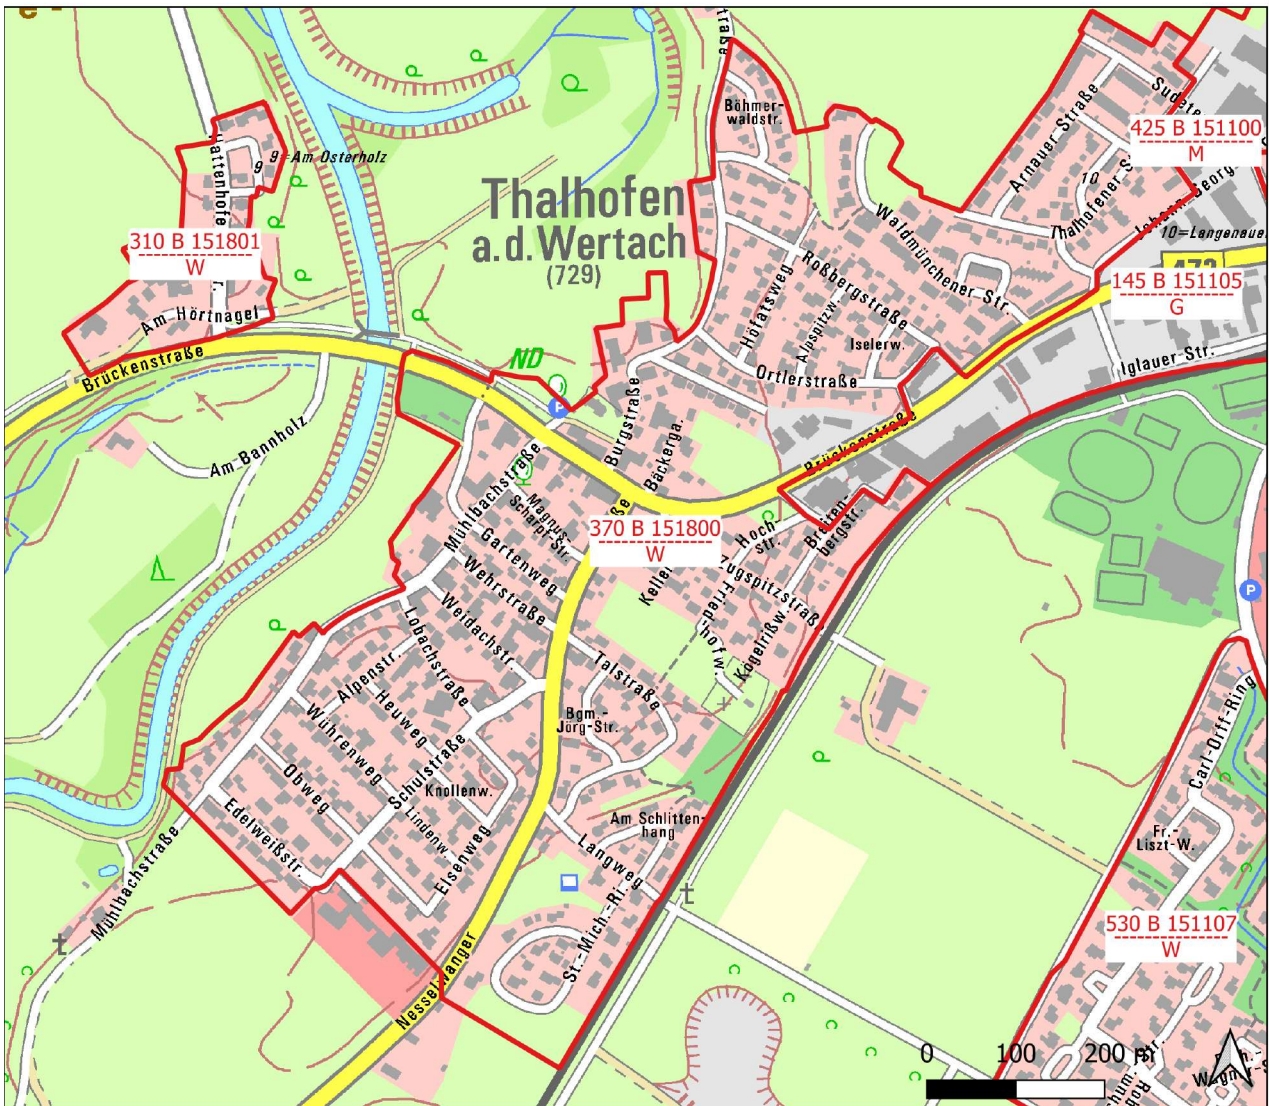

Gemeinde: Marktoberdorf - Gebiet: Marktoberdorf-Süd

Gemeinde	Gemarkung	Ortsteil	Nummer	Bodenrichtwert [€/m ²]	Nutzungsart
Marktoberdorf	Marktoberdorf	Marktoberdorf - Südwest	151107	530	W
Marktoberdorf	Marktoberdorf	Marktoberdorf -Süd	151101	490	W
Marktoberdorf	Marktoberdorf	Marktoberdorf - Thalhofen Gewerbe	151105	145	G
Marktoberdorf	Marktoberdorf	Marktoberdorf - Ost	151106	525	W
Marktoberdorf	Marktoberdorf	Marktoberdorf - Mitte	151100	425	M
Marktoberdorf	Thalhofen an der Wertach	Thalhofen a.d.Wertach	151800	370	W
Marktoberdorf	Marktoberdorf	Buchel Ost	151108	405	M
Marktoberdorf	Marktoberdorf	Gewerbegebiet Saliterstraße	151109	100	G

Gemeinde: Marktoberdorf - Gebiet: Rieder, Heiland

Gemeinde	Gemarkung	Ortsteil	Nummer	Bodenrichtwert [€/m ²]	Nutzungsart
Marktoberdorf	Rieder	Rieder, Heiland	151500	175	W

Gemeinde: Marktoberdorf - Gebiet: Sulzschneid

Gemeinde	Gemarkung	Ortsteil	Nummer	Bodenrichtwert [€/m ²]	Nutzungsart
Marktoberdorf	Sulzschneid	Sulzschneid	151700	110	M

Gemeinde: Marktoberdorf - Gebiet: Thalhofen

Gemeinde	Gemarkung	Ortsteil	Nummer	Bodenrichtwert [€/m ²]	Nutzungsart
Marktoberdorf	Marktoberdorf	Marktoberdorf - Südwest	151107	530	W
Marktoberdorf	Marktoberdorf	Marktoberdorf - Thalhofen Gewerbe	151105	145	G
Marktoberdorf	Thalhofen an der Wertach	Thalhofen a.d.Wertach - West	151801	310	W
Marktoberdorf	Thalhofen an der Wertach	Thalhofen a.d.Wertach	151800	370	W