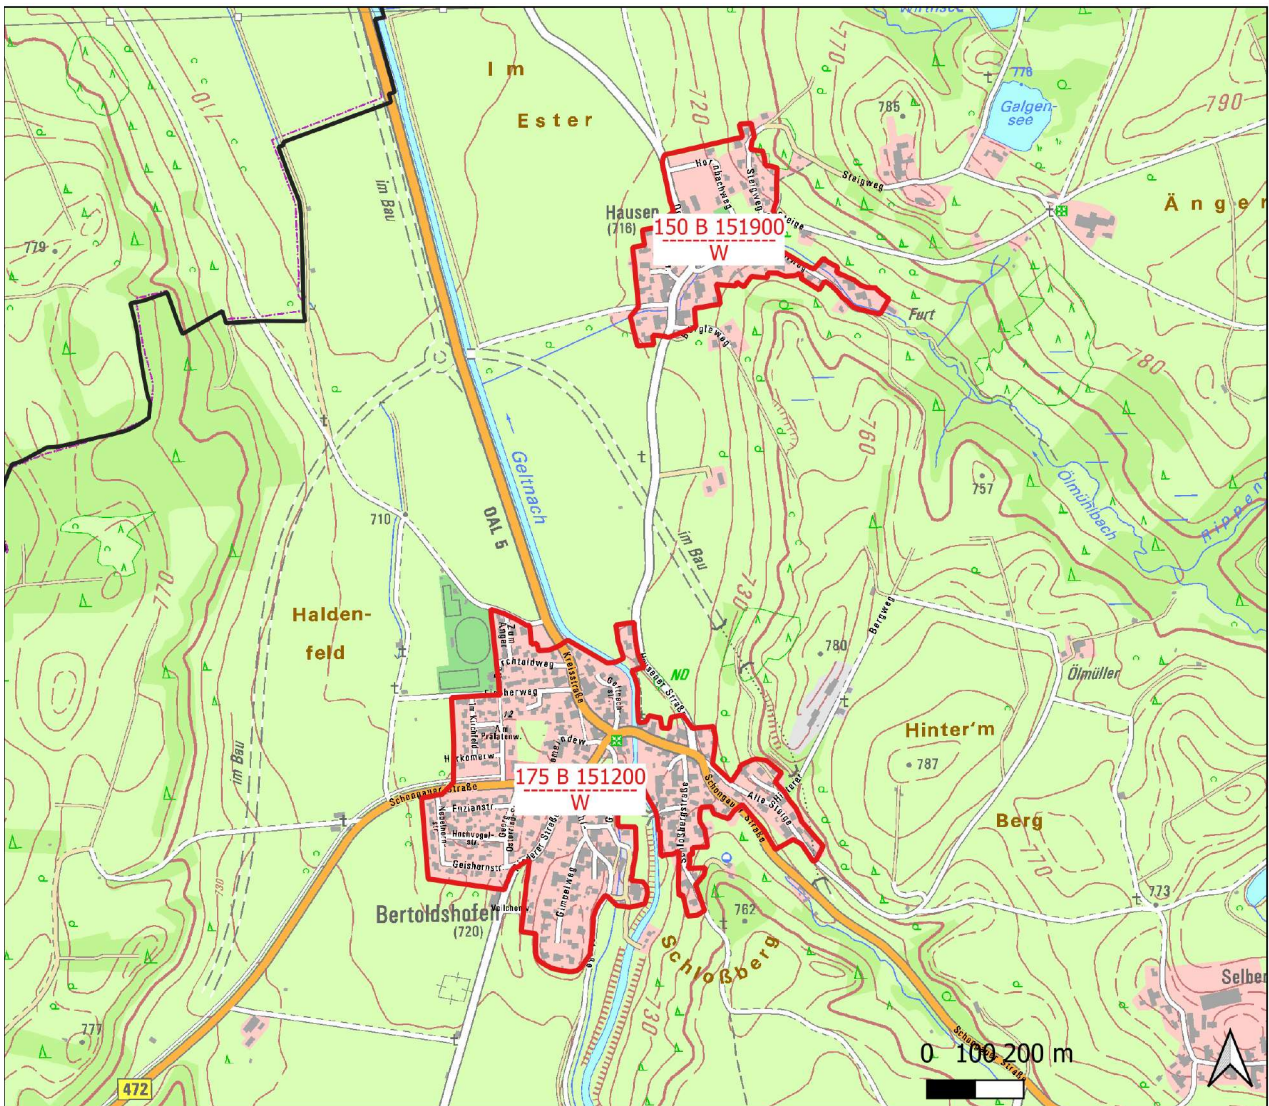

Gemeinde: Marktoberdorf - Gebiet: Bertoldshofen, Hausen

Gemeinde	Gemarkung	Ortsteil	Nummer	Bodenrichtwert [€/m ²]	Nutzungsart
Marktoberdorf	Bertoldshofen	Hausen	151900	150	W
Marktoberdorf	Bertoldshofen	Bertoldshofen	151200	175	W

Gemeinde: Marktoberdorf - Gebiet: Geisenried, Hattenhofen

Gemeinde	Gemarkung	Ortsteil	Nummer	Bodenrichtwert [€/m ²]	Nutzungsart
Marktoberdorf	Geisenried	Geisenried	151300	250	W
Marktoberdorf	Geisenried	Geisenried - West	151301	85	G
Marktoberdorf	Geisenried	Hattenhofen	151350	190	W

Gemeinde: Marktoberdorf - Gebiet: Leuterschach

Gemeinde	Gemarkung	Ortsteil	Nummer	Bodenrichtwert [€/m ²]	Nutzungsart
Marktoberdorf	Leuterschach	Ronried	151420	135	M
Marktoberdorf	Leuterschach	Leuterschach	151400	190	W
Marktoberdorf	Leuterschach	Leuterschach - Nordwest	151401	80	G
Marktoberdorf	Leuterschach	Klinkau - Leuterschach	151402	80	G

Gemeinde: Marktoberdorf - Gebiet: Marktoberdorf-Süd

Gemeinde	Gemarkung	Ortsteil	Nummer	Bodenrichtwert [€/m ²]	Nutzungsart
Marktoberdorf	Marktoberdorf	Marktoberdorf - Südwest	151107	530	W
Marktoberdorf	Marktoberdorf	Marktoberdorf -Süd	151101	490	W
Marktoberdorf	Marktoberdorf	Marktoberdorf - Thalhofen Gewerbe	151105	145	G
Marktoberdorf	Marktoberdorf	Marktoberdorf - Ost	151106	525	W
Marktoberdorf	Marktoberdorf	Marktoberdorf - Mitte	151100	425	M
Marktoberdorf	Thalhofen an der Wertach	Thalhofen a.d.Wertach	151800	370	W
Marktoberdorf	Marktoberdorf	Buchel Ost	151108	405	M
Marktoberdorf	Marktoberdorf	Gewerbegebiet Saliterstraße	151109	100	G