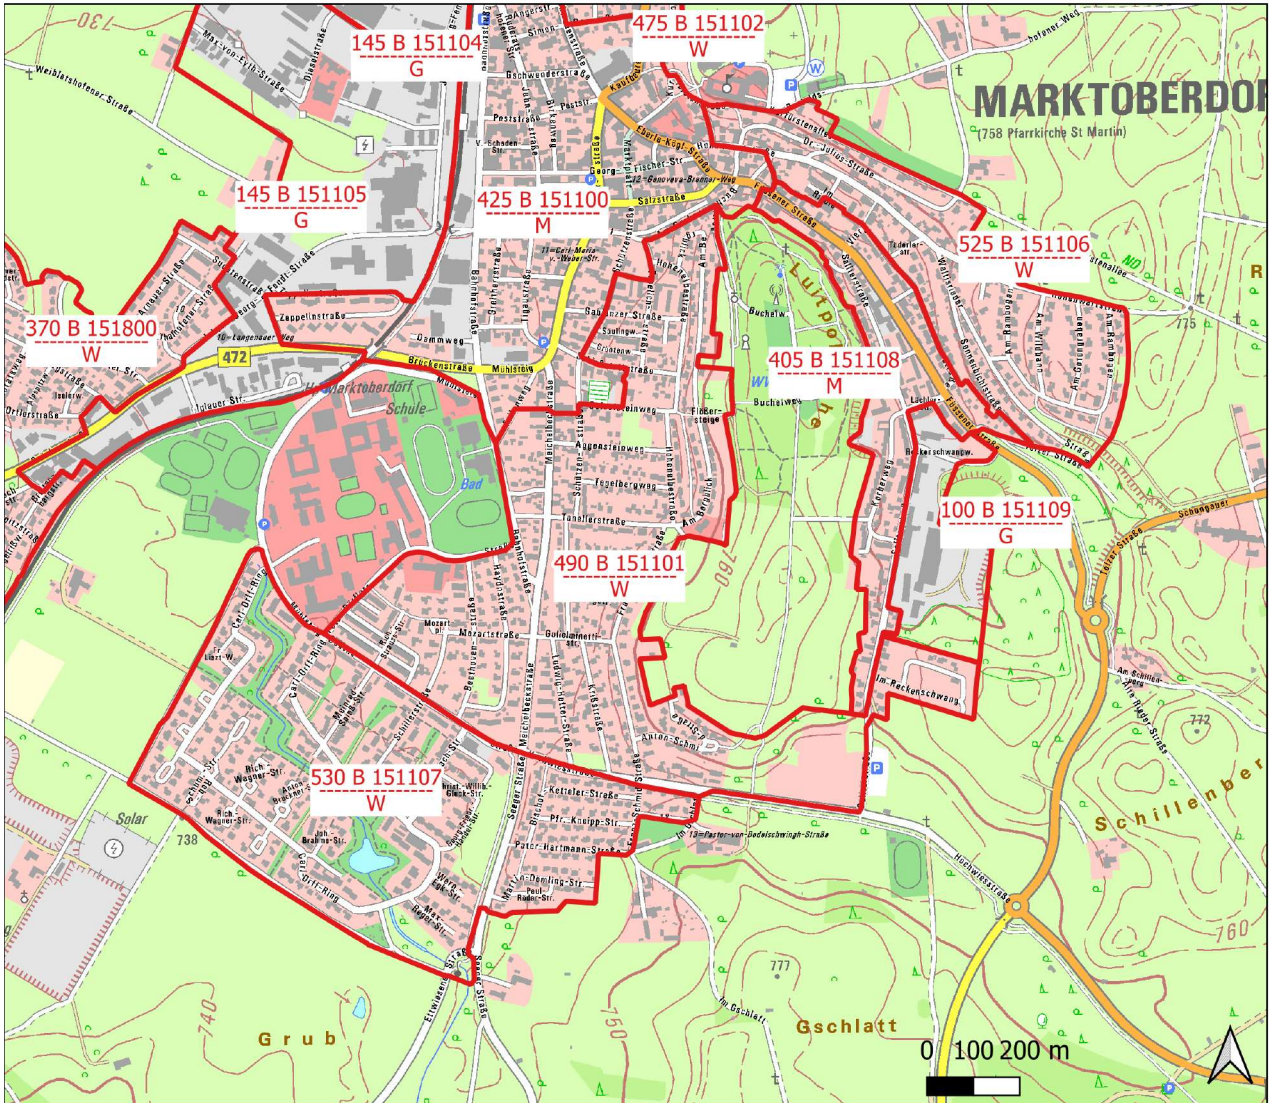

Gemeinde: Marktoberdorf - Gebiet: Marktoberdorf-Süd

Gemeinde	Gemarkung	Ortsteil	Nummer	Bodenrichtwert [€/m²]	Nutzungsart
Marktoberdorf	Marktoberdorf	Marktoberdorf - Südwest	151107	530	W
Marktoberdorf	Marktoberdorf	Marktoberdorf -Süd	151101	490	W
Marktoberdorf	Marktoberdorf	Marktoberdorf - Thalhofen Gewerbe	151105	145	G
Marktoberdorf	Marktoberdorf	Marktoberdorf - Ost	151106	525	W
Marktoberdorf	Marktoberdorf	Marktoberdorf - Mitte	151100	425	M
Marktoberdorf	Thalhofen an der Wertach	Thalhofen a.d.Wertach	151800	370	W
Marktoberdorf	Marktoberdorf	Buchel Ost	151108	405	M
Marktoberdorf	Marktoberdorf	Gewerbegebiet Saliterstraße	151109	100	G