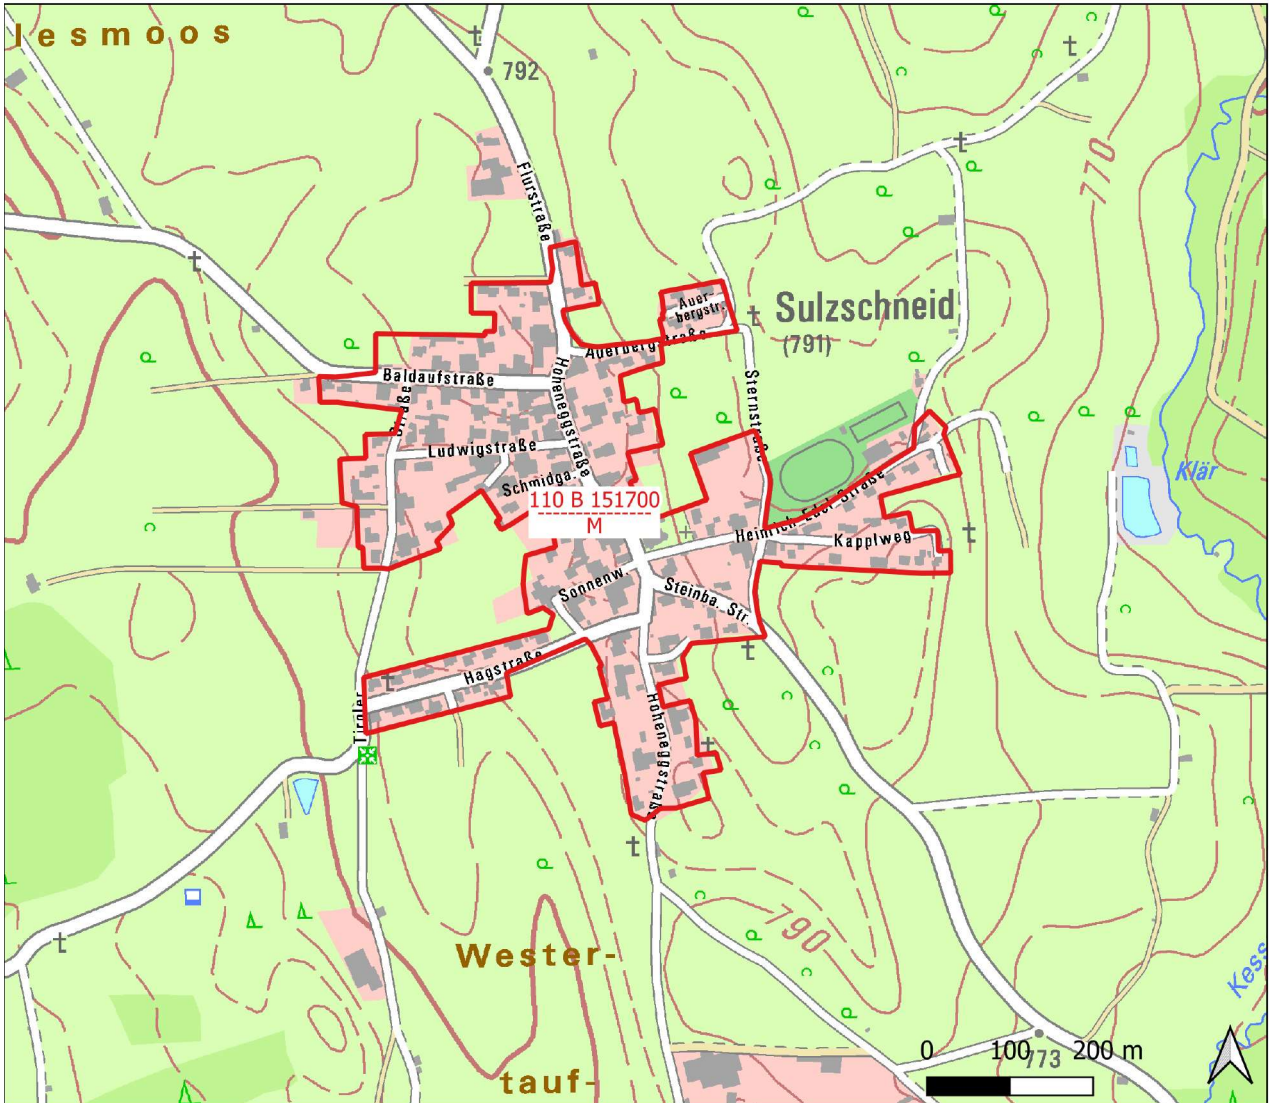

Gemeinde: Marktoberdorf - Gebiet: Bertoldshofen, Hausen

Gemeinde	Gemarkung	Ortsteil	Nummer	Bodenrichtwert [€/m ²]	Nutzungsart
Marktoberdorf	Bertoldshofen	Hausen	151900	150	W
Marktoberdorf	Bertoldshofen	Bertoldshofen	151200	175	W

Gemeinde: Marktoberdorf - Gebiet: Geisenried, Hattenhofen

Gemeinde	Gemarkung	Ortsteil	Nummer	Bodenrichtwert [€/m ²]	Nutzungsart
Marktoberdorf	Geisenried	Geisenried	151300	250	W
Marktoberdorf	Geisenried	Geisenried - West	151301	85	G
Marktoberdorf	Geisenried	Hattenhofen	151350	190	W

Gemeinde: Marktoberdorf - Gebiet: Marktoberdorf-Süd

Gemeinde	Gemarkung	Ortsteil	Nummer	Bodenrichtwert [€/m ²]	Nutzungsart
Marktoberdorf	Marktoberdorf	Marktoberdorf - Südwest	151107	530	W
Marktoberdorf	Marktoberdorf	Marktoberdorf -Süd	151101	490	W
Marktoberdorf	Marktoberdorf	Marktoberdorf - Thalhofen Gewerbe	151105	145	G
Marktoberdorf	Marktoberdorf	Marktoberdorf - Ost	151106	525	W
Marktoberdorf	Marktoberdorf	Marktoberdorf - Mitte	151100	425	M
Marktoberdorf	Thalhofen an der Wertach	Thalhofen a.d.Wertach	151800	370	W
Marktoberdorf	Marktoberdorf	Buchel Ost	151108	405	M
Marktoberdorf	Marktoberdorf	Gewerbegebiet Saliterstraße	151109	100	G

Gemeinde: Marktoberdorf - Gebiet: Rieder, Heiland

Gemeinde	Gemarkung	Ortsteil	Nummer	Bodenrichtwert [€/m ²]	Nutzungsart
Marktoberdorf	Rieder	Rieder, Heiland	151500	175	W

Gemeinde: Marktoberdorf - Gebiet: Sulzschneid