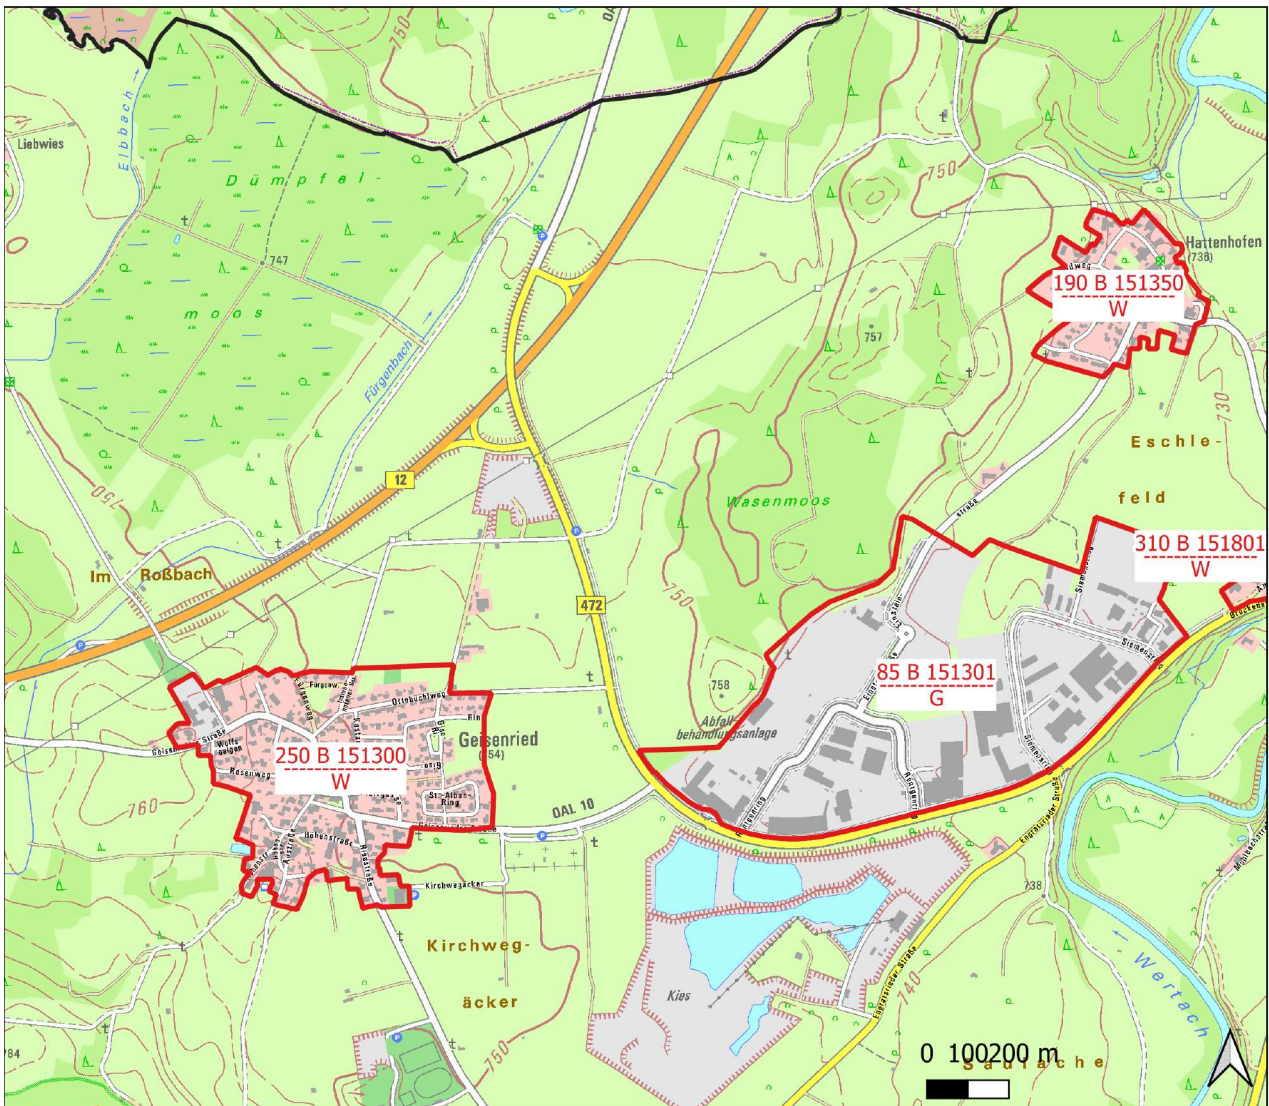

Gemeinde: Marktoberdorf - Gebiet: Bertoldshofen, Hausen

Gemeinde	Gemarkung	Ortsteil	Nummer	Bodenrichtwert [€/m ²]	Nutzungsart
Marktoberdorf	Bertoldshofen	Hausen	151900	150	W
Marktoberdorf	Bertoldshofen	Bertoldshofen	151200	175	W

Gemeinde: Marktoberdorf - Gebiet: Geisenried, Hattenhofen

Gemeinde	Gemarkung	Ortsteil	Nummer	Bodenrichtwert [€/m ²]	Nutzungsart
Marktoberdorf	Geisenried	Geisenried	151300	250	W
Marktoberdorf	Geisenried	Geisenried - West	151301	85	G
Marktoberdorf	Geisenried	Hattenhofen	151350	190	W

Gemeinde: Marktoberdorf - Gebiet: Leuterschach

Gemeinde	Gemarkung	Ortsteil	Nummer	Bodenrichtwert [€/m ²]	Nutzungsart
Marktoberdorf	Leuterschach	Ronried	151420	135	M
Marktoberdorf	Leuterschach	Leuterschach	151400	190	W
Marktoberdorf	Leuterschach	Leuterschach - Nordwest	151401	80	G
Marktoberdorf	Leuterschach	Klinkau - Leuterschach	151402	80	G

Gemeinde: Marktoberdorf - Gebiet: Marktoberdorf-Süd

Gemeinde	Gemarkung	Ortsteil	Nummer	Bodenrichtwert [€/m ²]	Nutzungsart
Marktoberdorf	Marktoberdorf	Marktoberdorf - Südwest	151107	530	W
Marktoberdorf	Marktoberdorf	Marktoberdorf -Süd	151101	490	W
Marktoberdorf	Marktoberdorf	Marktoberdorf - Thalhofen Gewerbe	151105	145	G
Marktoberdorf	Marktoberdorf	Marktoberdorf - Ost	151106	525	W
Marktoberdorf	Marktoberdorf	Marktoberdorf - Mitte	151100	425	M
Marktoberdorf	Thalhofen an der Wertach	Thalhofen a.d.Wertach	151800	370	W
Marktoberdorf	Marktoberdorf	Buchel Ost	151108	405	M
Marktoberdorf	Marktoberdorf	Gewerbegebiet Saliterstraße	151109	100	G